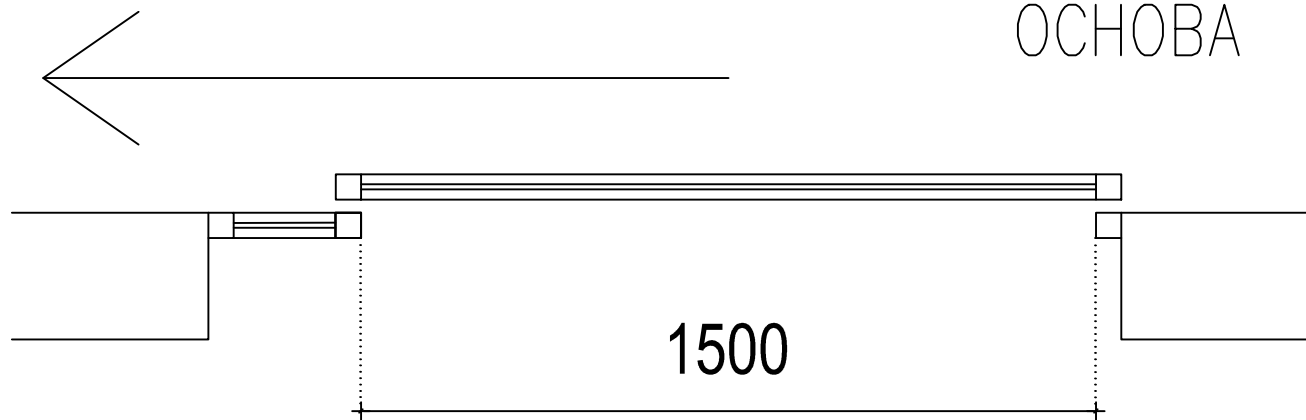

СПОЉАШЊА СТОЛАРИЈА

ОЗНАКА

ОДСЕК ИНТЕЗИВНЕ НЕГЕ

ВРАТА

1800

ОСНОВА

ОПИС

ЈЕДНОКРИЛНА ЗАСТАКЉЕНА КЛИЗНА ВРАТА СА ФИКСНИМ ДЕЛОМ ИЗРАЂЕНА ОД АЛУМИНИЈУМСКИМ ПРОФИЛИМА. ВРАТА СУ ЗАСТАКЉЕНА СТАКЛОМ 5-1-5. НА СТАКЛО НАЛЕПЉЕНА ПЕСКИРАНА ФОЛИЈА У ТРАКАМА ОД 2 СМ И РАЗМАКОМ ТРАКА ОД 2 СМ

ЗИДАРСКА МЕРА

182/202 СМ

КОМАДА

1

НАПОМЕНА

СВЕ МЕРЕ ПРОВЕРИТИ НА ЛИЦУ МЕСТА

ДАТУМ