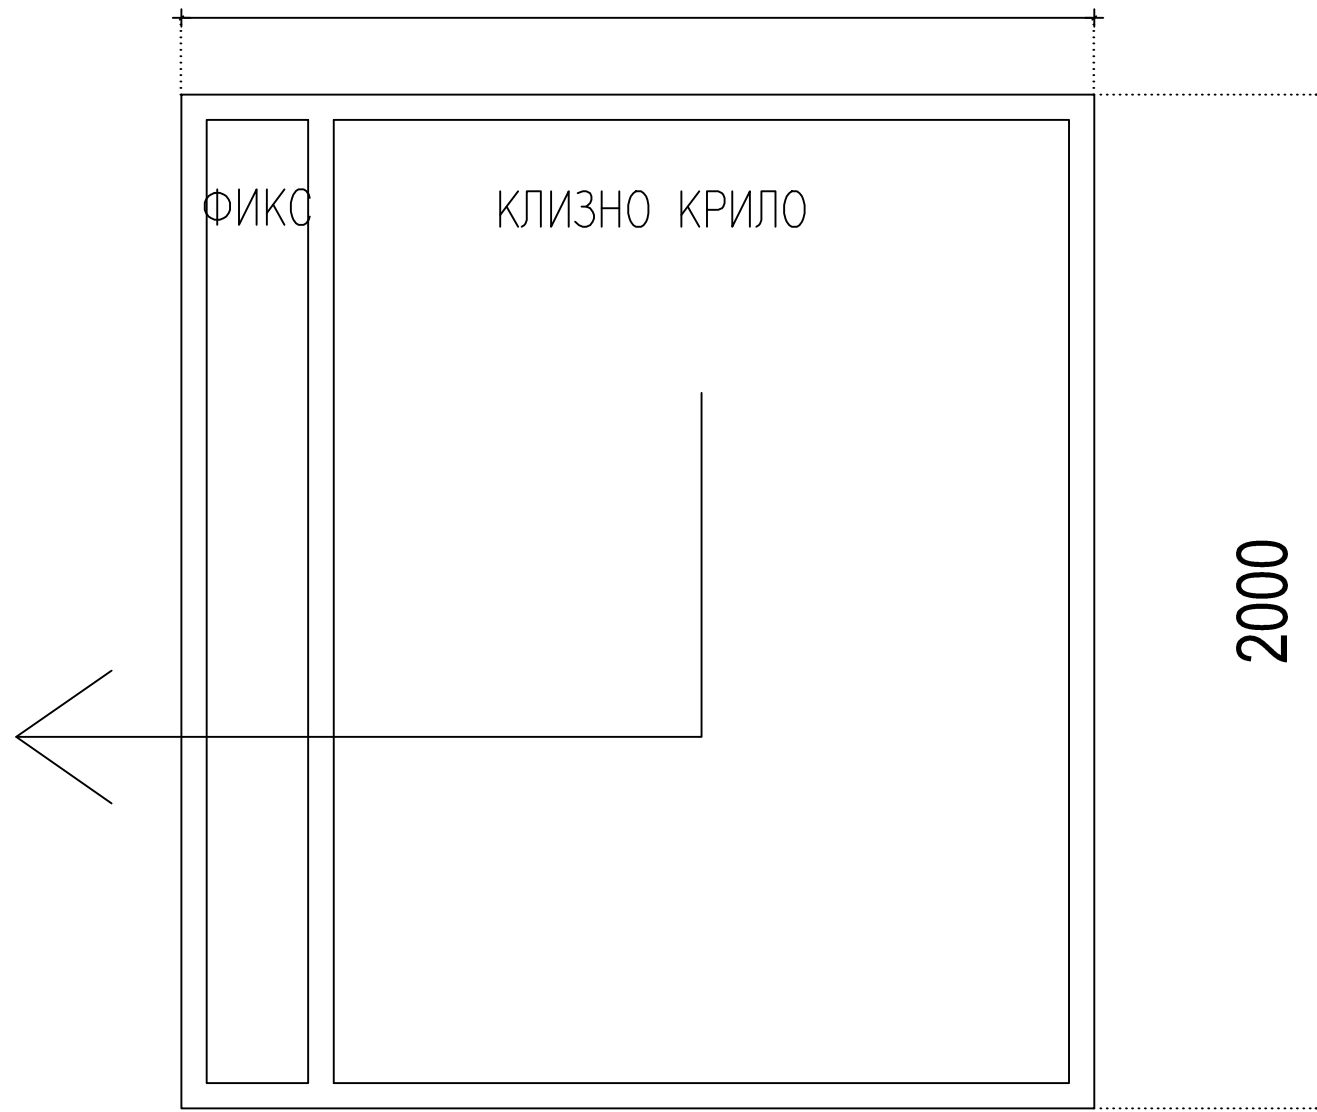

СПОЉАШЊА СТОЛАРИЈА

ОЗНАКА

ОДСЕК ИНТЕЗИВНЕ НЕГЕ

ВРАТА

1800

ОСНОВА

ОПИС

ЈЕДНОКРИЛНА ЗАСТАКЉЕНА КЛИЗНА ВРАТА СА ФИКСНИМ ДЕЛОМ ИЗРАЂЕНА ОД АЛУМИНИЈУМСКИМ ПРОФИЛИМА. ВРАТА СУ ЗАСТАКЉЕНА СТАКЛОМ 5-1-5. НА СТАКЛО НАЛЕПЉЕНА ПЕСКИРАНА ФОЛИЈА У ТРАКАМА ОД 2 СМ И РАЗМАКОМ ТРАКА ОД 2 СМ

ЗИДАРСКА МЕРА

182/202 СМ

КОМАДА

1

НАПОМЕНА

СВЕ МЕРЕ ПРОВЕРИТИ НА ЛИЦУ МЕСТА

ДАТУМ