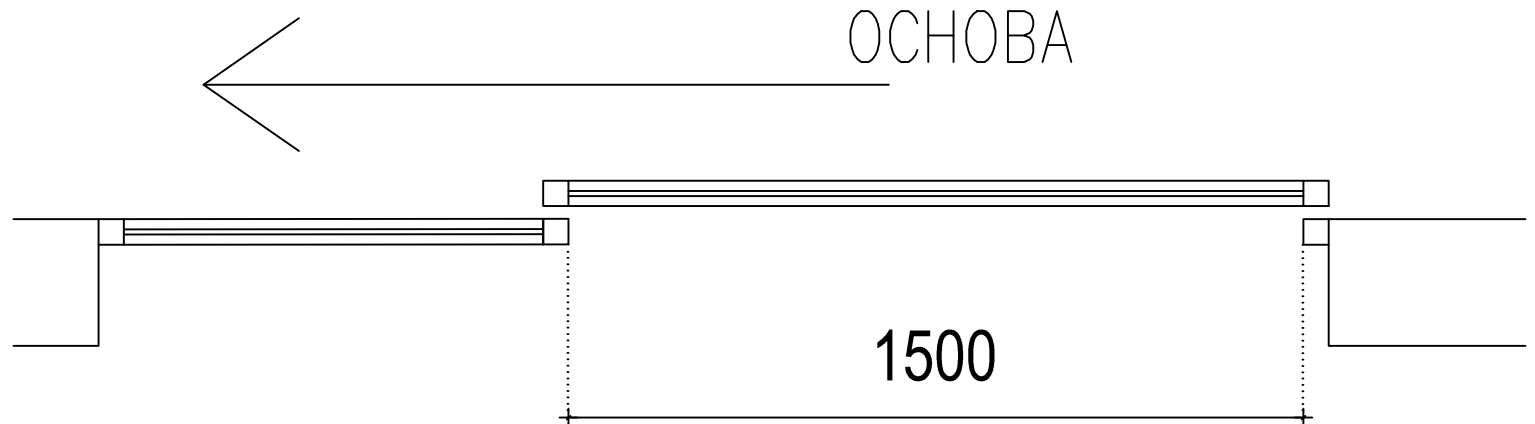

СПОЉАШЊА СТОЛАРИЈА

ОЗНАКА

КОД НОВОГ ЛИФТА

ВРАТА

2400

2200

ОСНОВА

1500

ОПИС

ЈЕДНОКРИЛНА ЗАСТАКЉЕНА КЛИЗНА ВРАТА СА ФИКСНИМ ДЕЛОМ ИЗРАЂЕНА ОД АЛУМИНИЈУМСКИМ ПРОФИЛИМА. ВРАТА СУ ЗАСТАКЉЕНА СТАКЛОМ 5-1-5. НА СТАКЛО НАЛЕПЊЕНА ПЕСКИРАНА ФОЛИЈА У ТРАКАМА ОД 2 СМ И РАЗМАКОМ ТРАКА ОД 2 СМ

ЗИДАРСКА
МЕРА

242/222 СМ

КОМАДА

1

НАПОМЕНА

СВЕ МЕРЕ ПРОВЕРИТИ НА ЛИЦУ МЕСТА

ДАТУМ

ЛИСТ БР.4