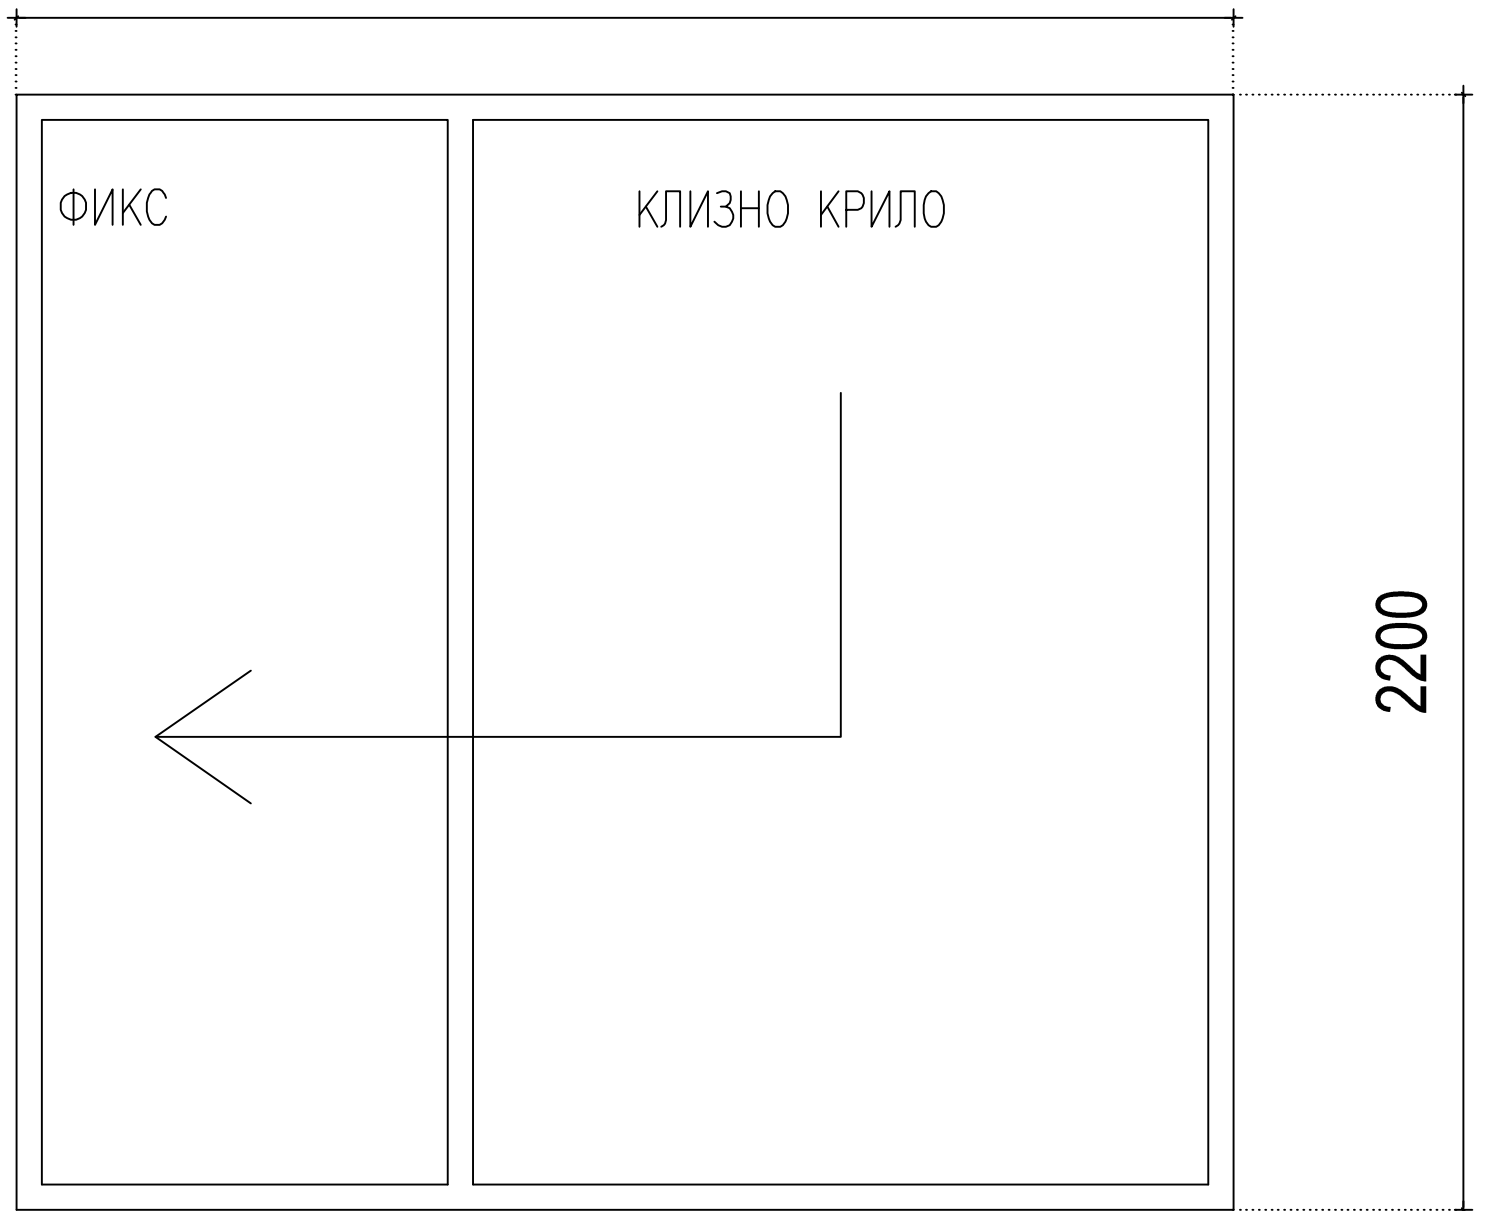

СПОЉАШЊА СТОЛАРИЈА

ОЗНАКА

КОД НОВОГ ЛИФТА

ВРАТА

2400

2200

ОСНОВА

1500

ОПИС

ЈЕДНОКРИЛНА ЗАСТАКЉЕНА КЛИЗНА ВРАТА СА ФИКСНИМ ДЕЛОМ ИЗРАЂЕНА ОД АЛУМИНИЈУМСКИМ ПРОФИЛИМА. ВРАТА СУ ЗАСТАКЉЕНА СТАКЛОМ 5-1-5. НА СТАКЛО НАЛЕПЊЕНА ПЕСКИРАНА ФОЛИЈА У ТРАКАМА ОД 2 СМ И РАЗМАКОМ ТРАКА ОД 2 СМ

ЗИДАРСКА
МЕРА

242/222 СМ

КОМАДА

1

НАПОМЕНА

СВЕ МЕРЕ ПРОВЕРИТИ НА ЛИЦУ МЕСТА

ДАТУМ

ЛИСТ БР.4