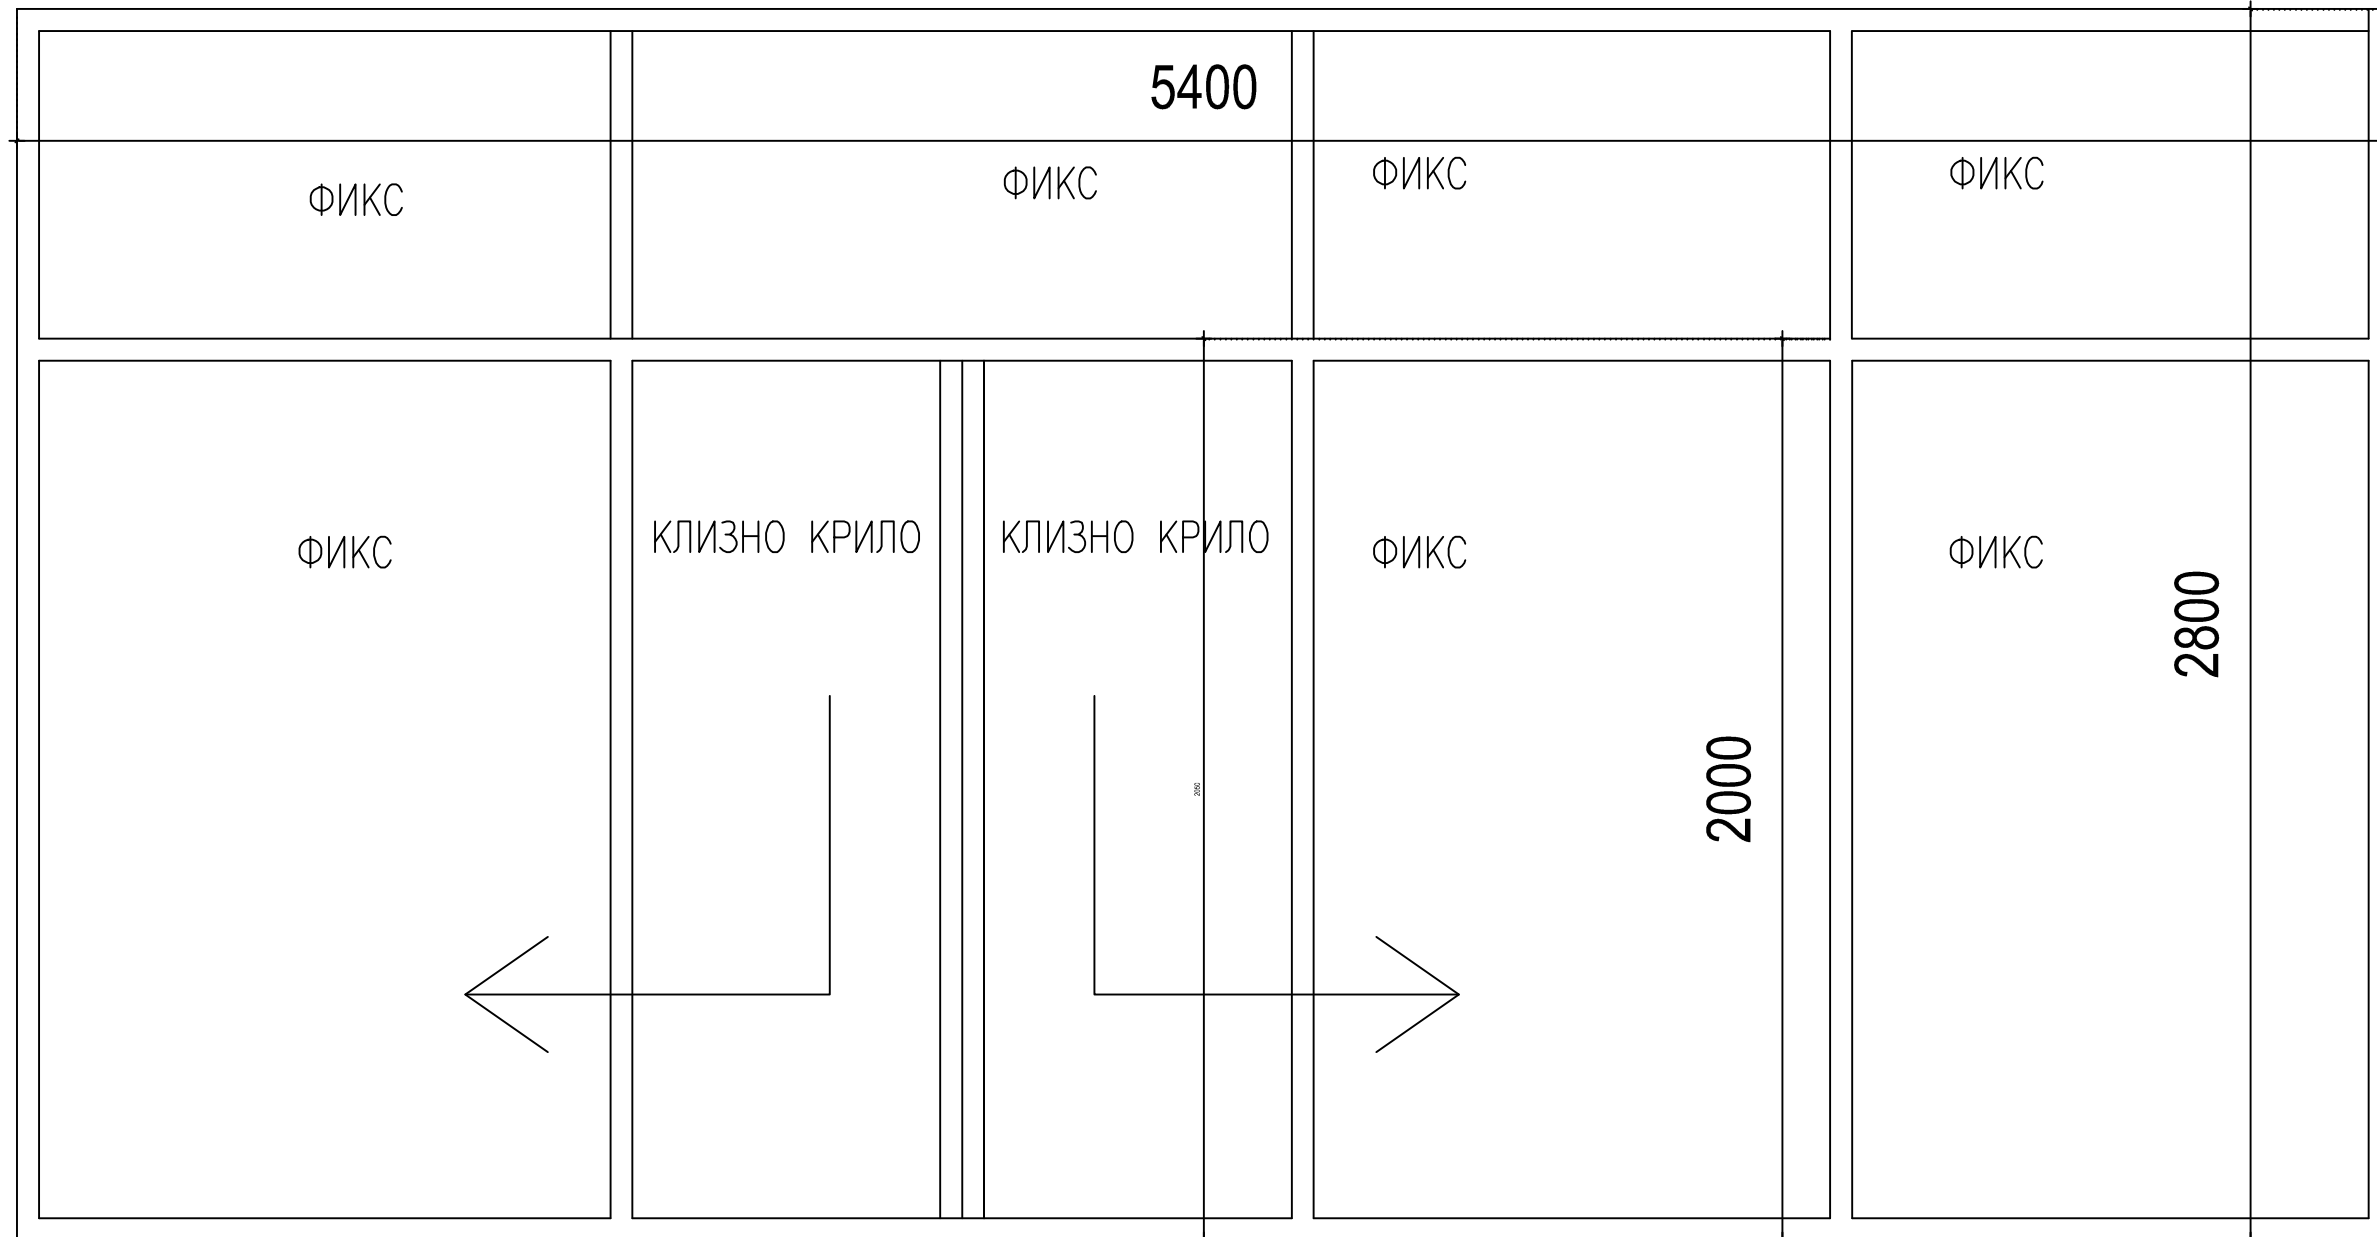

СПОЉАШЊА СТОЛАРИЈА

ОЗНАКА

КОД СТЕРЕНИЦА НА СП.

ВРАТА

ОПИС

ЈЕДНОКРИЛНА ЗАСТАКЉЕНА КЛИЗНА ВРАТА СА ФИКСНИМ ДЕЛОМ ИЗРАЂЕНА ОД АЛУМИНИЈУМСКИМ ПРОФИЛИМА. ВРАТА СУ ЗАСТАКЉЕНА СТАКЛОМ 5-1-5. НА СТАКЛО НАЛЕПЊЕНА ПЕСКИРАНА ФОЛИЈА У ТРАКАМА ОД 2 СМ И РАЗМАКОМ ТРАКА ОД 2 СМ

ЗИДАРСКА  
МЕРА

542/282 СМ

КОМАДА

1

НАПОМЕНА

СВЕ МЕРЕ ПРОВЕРИТИ НА ЛИЦУ МЕСТА

ДАТУМ